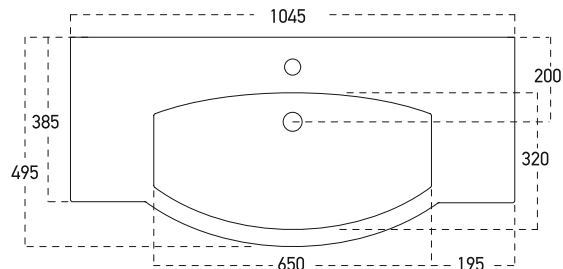

TVÄTTSTÄLL CLASSIC

105 85 65

105

85

65