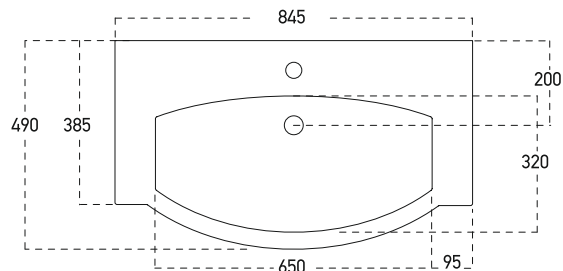

TVÄTTSTÄLL CLASSIC

105 85 65

105

85

65